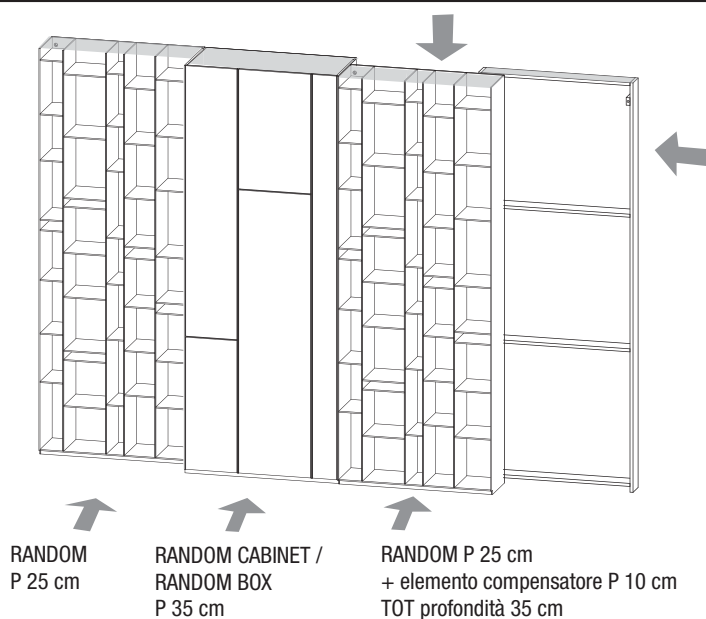

Libreria realizzata in pannelli, spessore 6 mm, di fibra di legno a media densità verniciati bianco microgoffrato; schienale, spessore 10 mm, in melaminico bianco.

Nella versione laccata goffrata nera lo schienale è in melaminico nero.

Vani di accoglimento di dimensioni predefinite. I ripiani sono inseriti nelle spalle tramite fresate a coda di rondine invisibili.

Per accostamento è possibile realizzare configurazioni di grandi dimensioni. Possibilità di accostamento anche con le pareti Elevenfive.

Piedini regolabili sino a 15 mm.

Per ragioni di sicurezza si consiglia sempre l'attacco a muro.

Si sconsiglia, invece, l'aggancio orizzontale tra le librerie.

Dimensione

Altezza 216,3 cm, larghezza 81.6 cm
Profondità 25 cm.

NEW

RANDOM compensatore (Designer Neuland)

Elemento compensatore di profondità verniciato bianco che permette l'accostamento complanare di Random con Random Cabinet e Random Box.

RANDOM
P 25 cm

RANDOM CABINET /
RANDOM BOX
P 35 cm